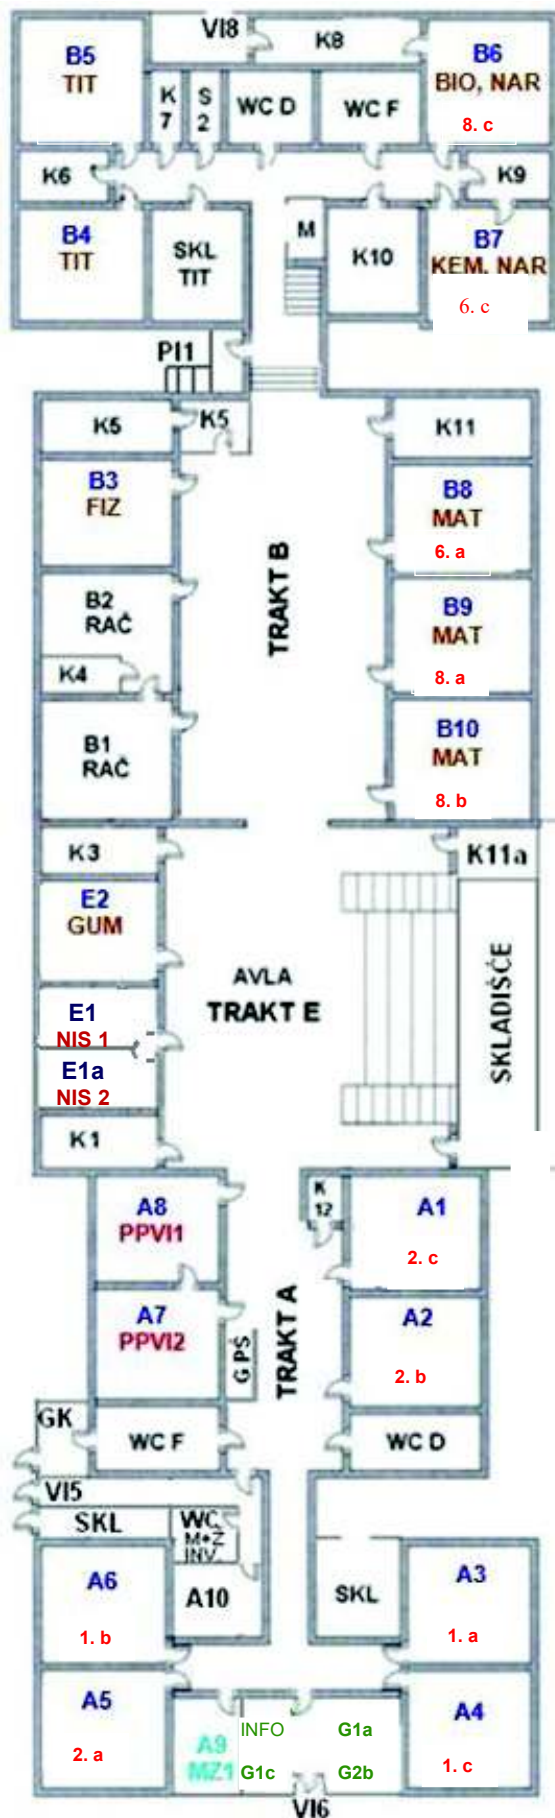

NAŠ ŠOLSKI PROSTOR

ETAŽA 1

LEGENDA:

VI – VHOD-IZHOD
 PI – POŽARNI IZHOD
 MZ – MALA ZBORNICA
 K – KABINET
 G - GARDEROBA
 S – SNAŽILKE
 WC – SANITARIJE
 SKL - SKLADIŠČE

KABINETI:

K1 – PED
 K3 – PSIH
 K4 – RAČ
 K5 – FIZ
 K6 – TIT
 K7 – FOTOGROŠ
 K8 – VIVARIJ + ČEBELARJI
 K9 – BIO, NAR
 K10 – KEM
 K11 – MAT
 K11a – DMG
 K12 – PŠ